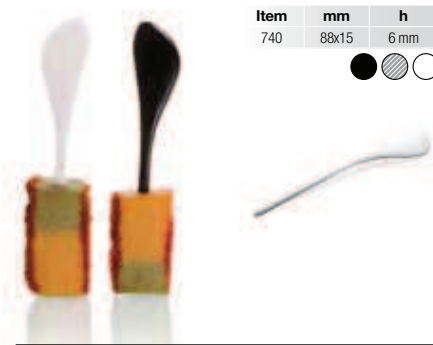

### Designs Registration

Item	mm	h
734	119x40	20 mm

Item	Cap	mm	h
735	5cl	56x43	43 mm

Item	Cap	mm	h
736	9cl	60x64	55 mm

Item	mm	h
739	98x20	11 mm

Item	Cap	mm	h
746	25cl	82x60	60 mm

Item	mm	h
740	88x15	6 mm

Item	mm	h
741	196x15	6 mm

Item	mm	h
742	340x209	19 mm

Item	mm	h
743	104x160	18 mm

Item	mm	h
744	97 x 79	15 mm

Item	Cap	mm	h
745	8cl	90x84	32 mm