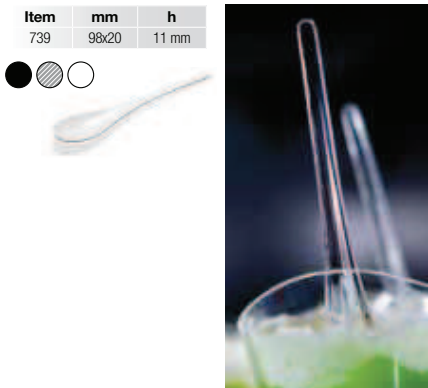

### Designs Registration

Item	mm	h
734	119x40	20 mm

Item	Cap	mm	h
735	5cl	56x43	43 mm

Item	Cap	mm	h
736	9cl	60x64	55 mm

Item	mm	h
739	98x20	11 mm

Item	Cap	mm	h
746	25cl	82x60	60 mm

Item	mm	h
740	88x15	6 mm

Item	mm	h
741	196x15	6 mm

Item	mm	h
742	340x209	19 mm

Item	mm	h
743	104x160	18 mm

Item	mm	h
744	97 x 79	15 mm

Item	Cap	mm	h
745	8cl	90x84	32 mm