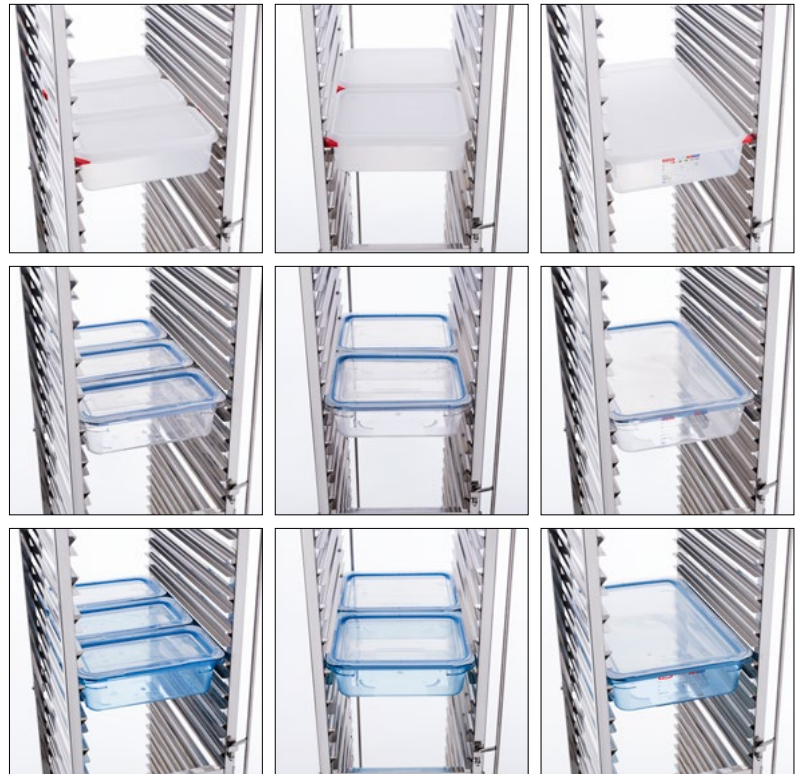

araven

FOOD SAFETY INNOVATION

CARRO GN 1/1 INOX 18 GUIAS
GN 1/1 18 Rails INOX Trolley
Chariot 18 Glissières GN 1/1 INOX

	GN 1/3	GN 1/2	GN 1/1
65mm	x54	x36	x18
100mm	x24	x16	x8
150mm	x24	x16	x8
200mm	x18	x12	x6

Ref.: **61222 · GN 1/1**
550 x 380 x h1745mm

x1 | MAX 112kg | INOX

ARAVEN S.L.
Pol. Ind. San Miguel
C/ Río Martín nº 6
50830 Villanueva de Gállego, Zaragoza (Spain)
T. (+34) 976 46 52 00

ARAVEN EQUIPMENT, LLC.
3325 N.W. 70th Avenue
Miami, Florida 33122-1332 (USA)
T. (+1) (305) 777 - 7498
F. (+1) (305) 777 - 7499